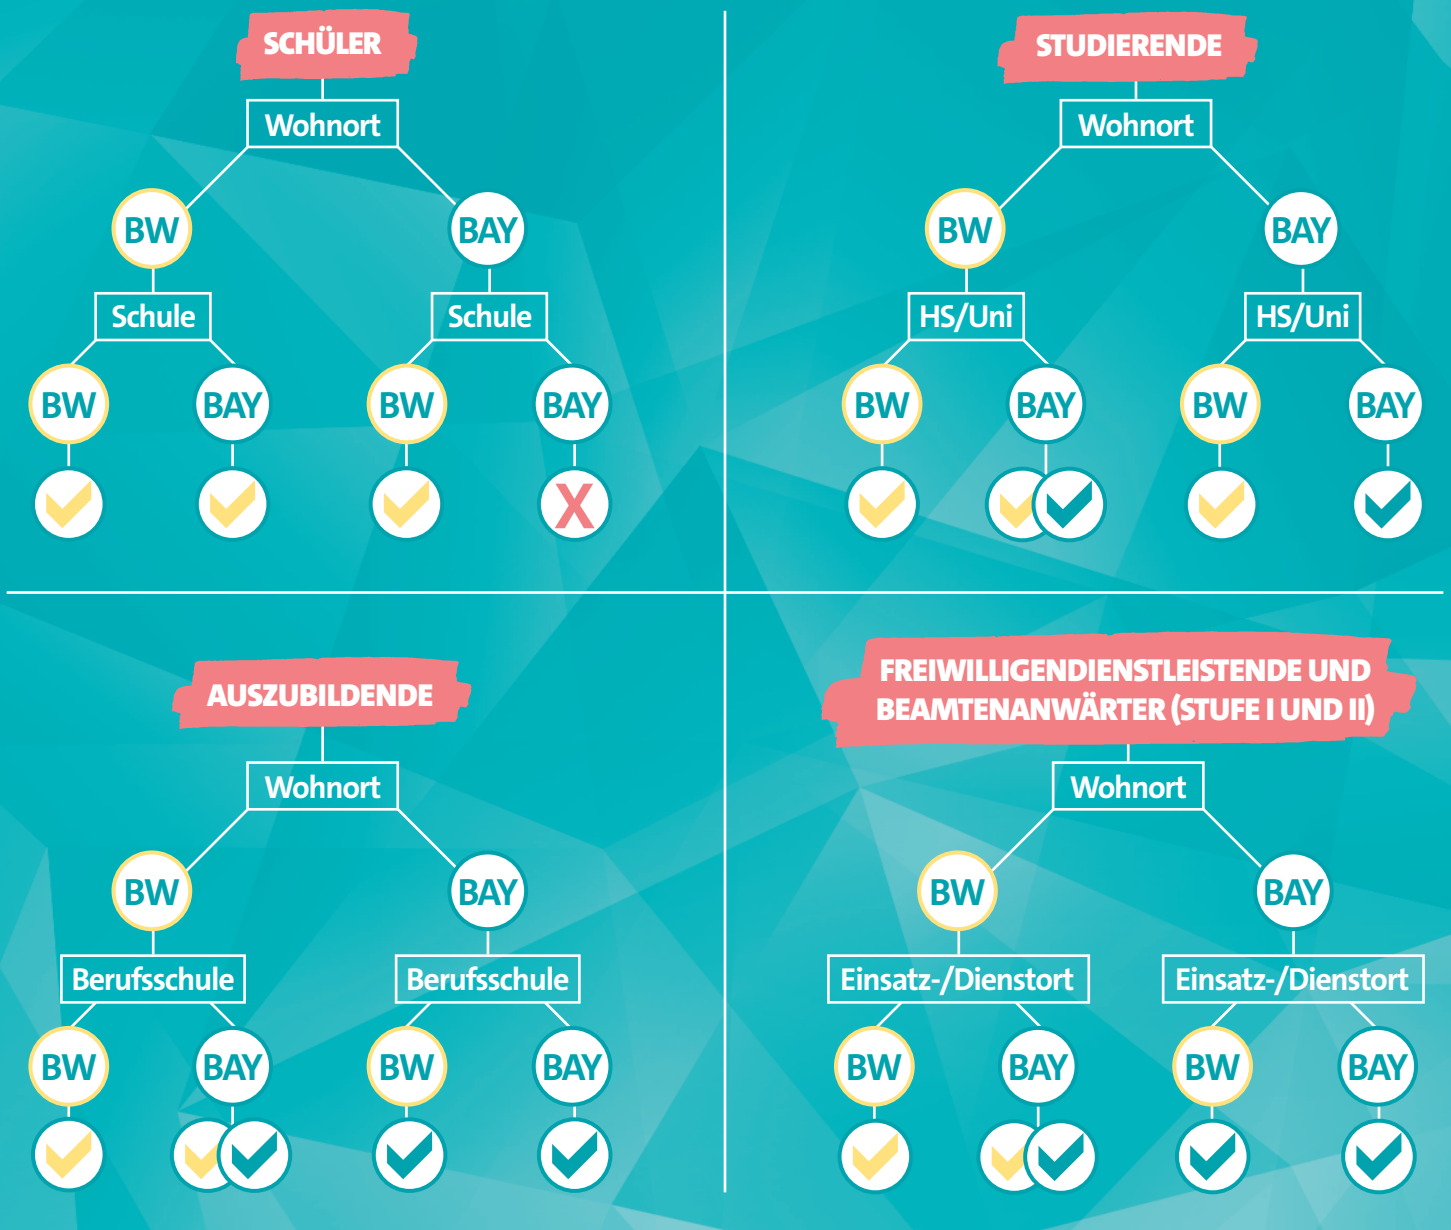

# Übersicht Erwerbsberechtigungen D-TICKET JugendBW/Bayerisches Ermäßigungsticket.

Alle unter 21-Jährigen, außerhalb dieser Gruppen, sind nur dann erwerbsberechtigt, wenn der Wohnort in BW liegt. Beziehbar ist hier nur das D-TICKET JugendBW.

-  **Erwerbsberechtigt für D-TICKET JugendBW\***  
mit Altersbeschränkungen, bis zur Vollendung des 27. Lebensjahres, + Jahresbindung
-  **Erwerbsberechtigt Bayerisches Ermäßigungsticket\***  
ohne Altersbeschränkungen, monatlich kündbar
-  **keine Erwerbsberechtigung**