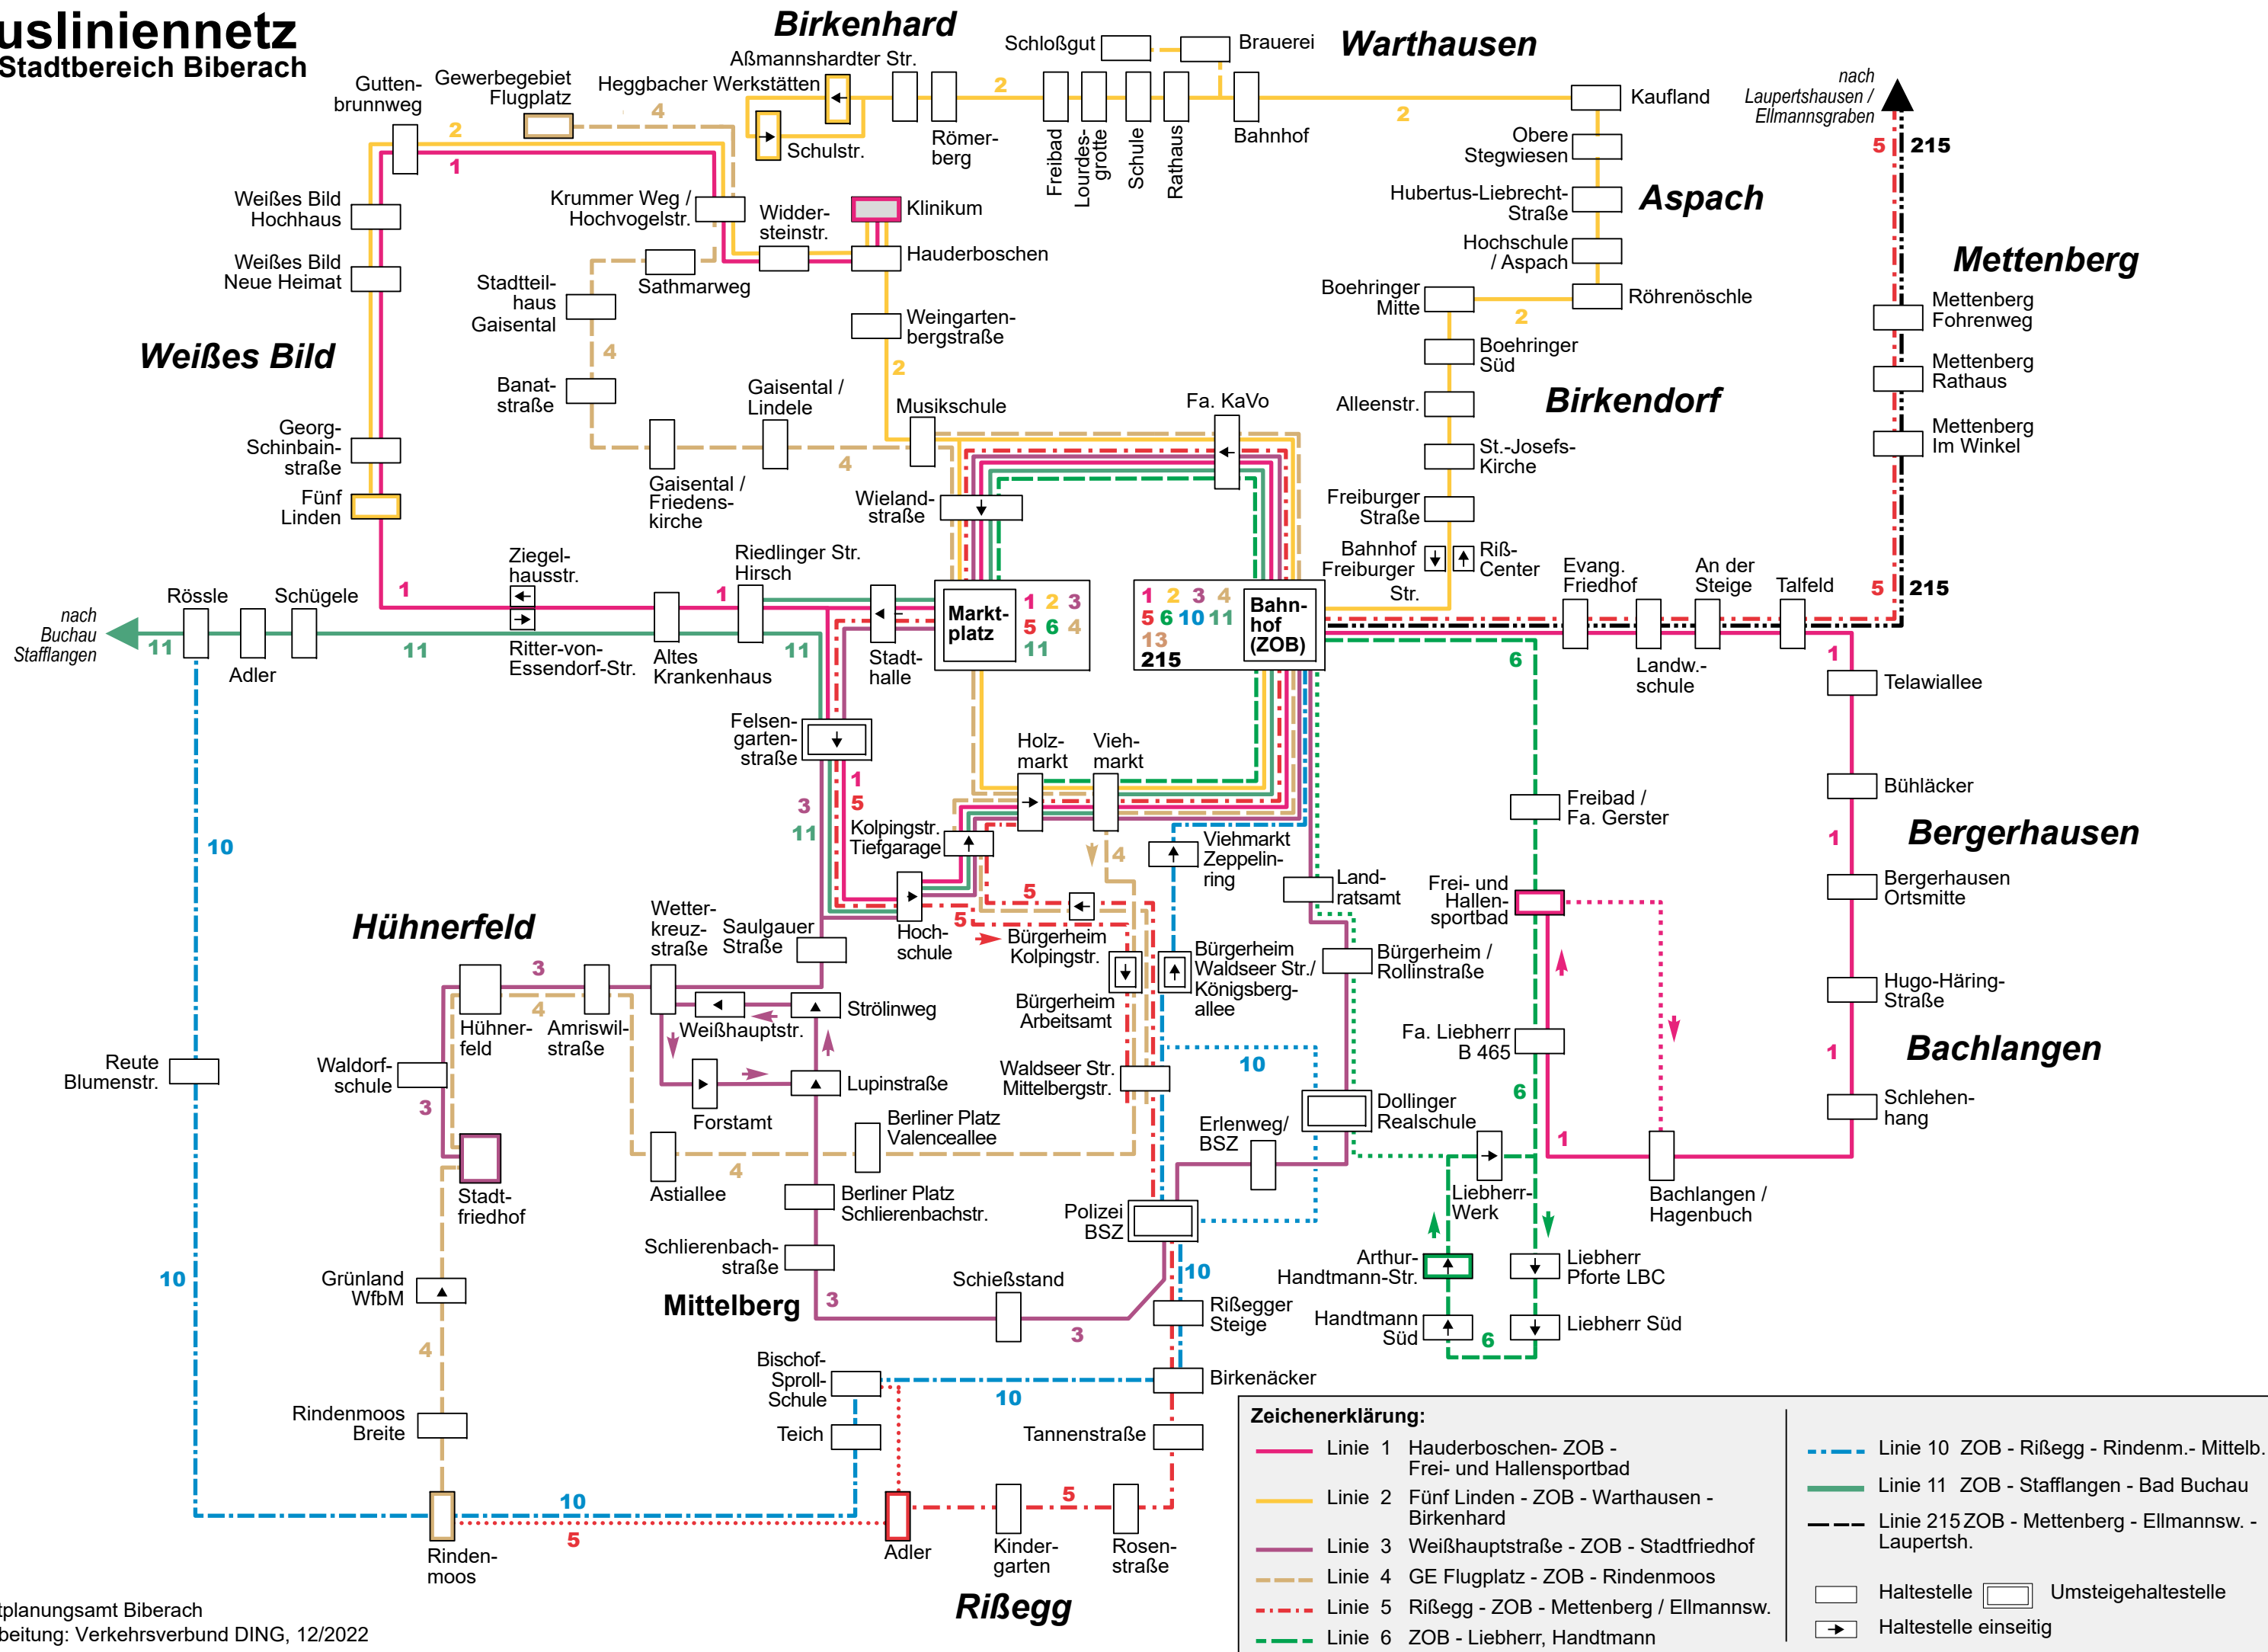

Busliniennetz im Stadtbereich Biberach

Zeichenerklärung:	
—	Linie 1 Hauderboschen- ZOB - Frei- und Hallensportbad
—	Linie 2 Fünf Linden - ZOB - Warthausen - Birkenhard
—	Linie 3 Weißhauptstraße - ZOB - Stadtfriedhof
—	Linie 4 GE Flugplatz - ZOB - Rindenmoos
—	Linie 5 Rißegg - ZOB - Mettenberg / Ellmannsw.
—	Linie 6 ZOB - Liebherr, Handtman
—	Linie 10 ZOB - Rißegg - Rindenm.- Mittelb.
—	Linie 11 ZOB - Stafflangen - Bad Buchau
—	Linie 215 ZOB - Mettenberg - Ellmannsw. - Laupertsh.
	Haltestelle
	Umsteigehaltestelle
➔	Haltestelle einseitig