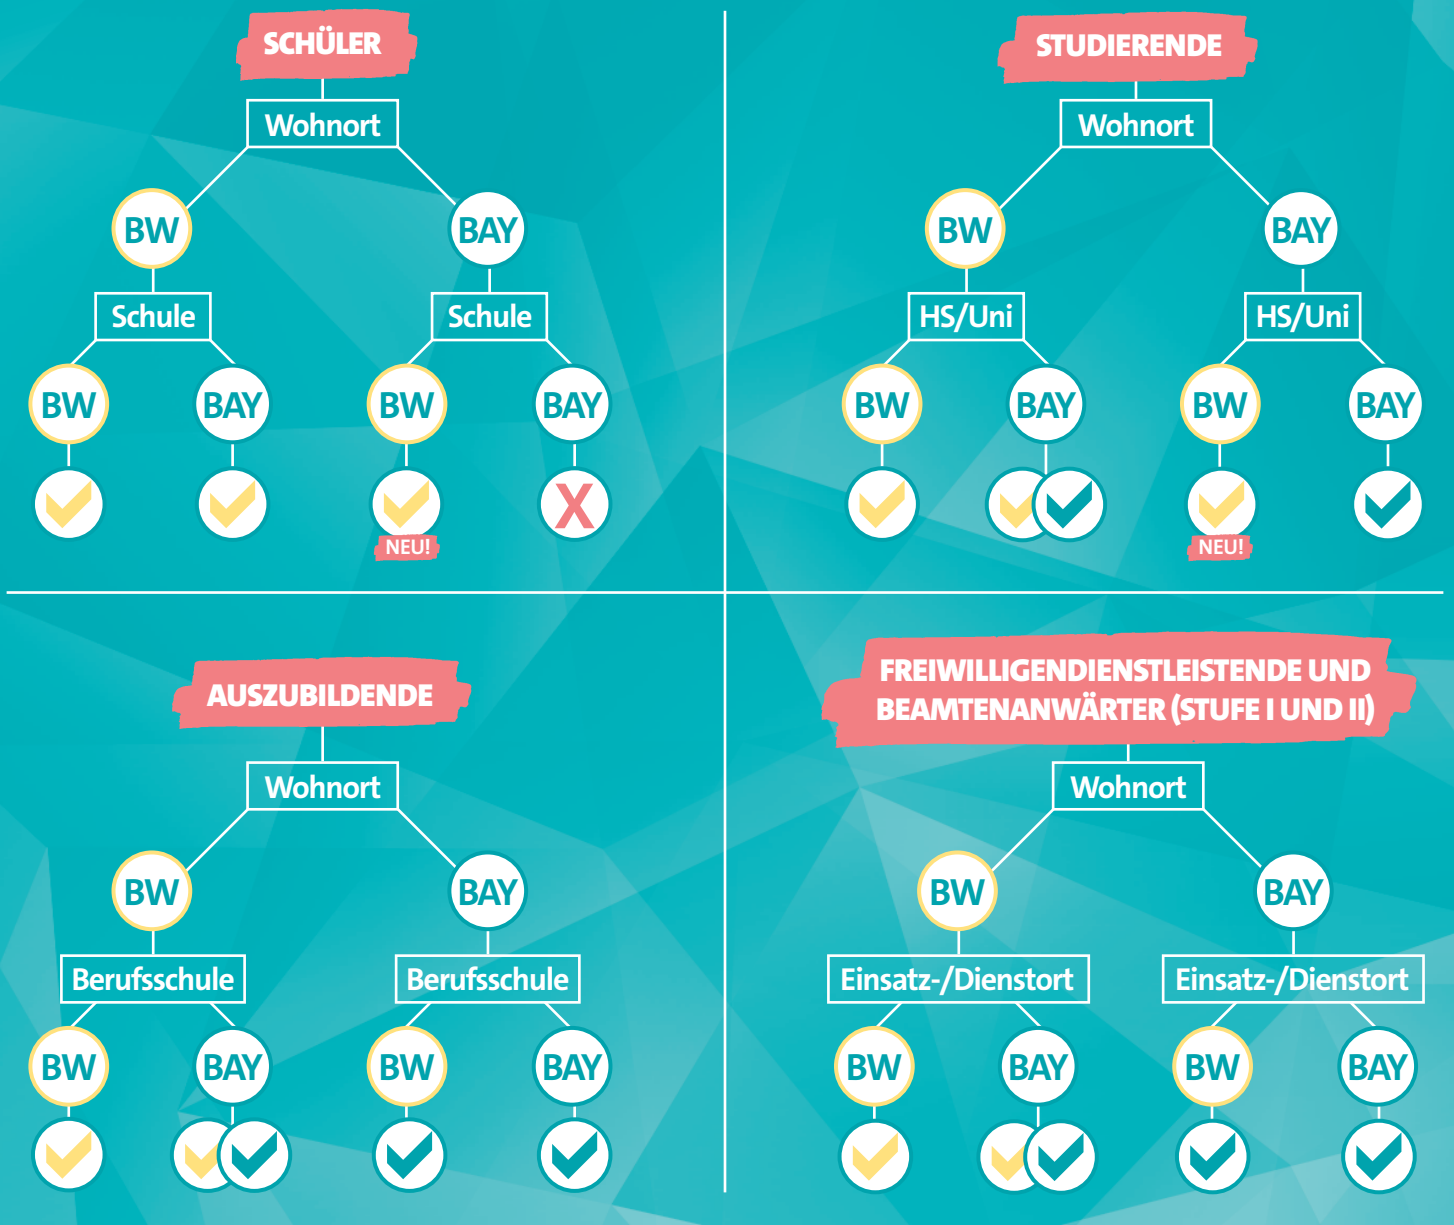

Übersicht Erwerbsberechtigungen D-Ticket JugendBW/Bayerisches Ermäßigungsticket.

Alle unter 21-Jährigen, außerhalb dieser Gruppen, sind nur dann erwerbsberechtigt, wenn der Wohnort in BW liegt. Beziehbar ist hier nur das D-Ticket JugendBW.

-  **Erwerbsberechtigt für D-Ticket JugendBW***
mit Altersbeschränkungen, bis zur Vollendung des 27. Lebensjahres, + Jahresbindung
-  **Erwerbsberechtigt Bayerisches Ermäßigungsticket***
ohne Altersbeschränkungen, monatlich kündbar
-  **keine Erwerbsberechtigung**